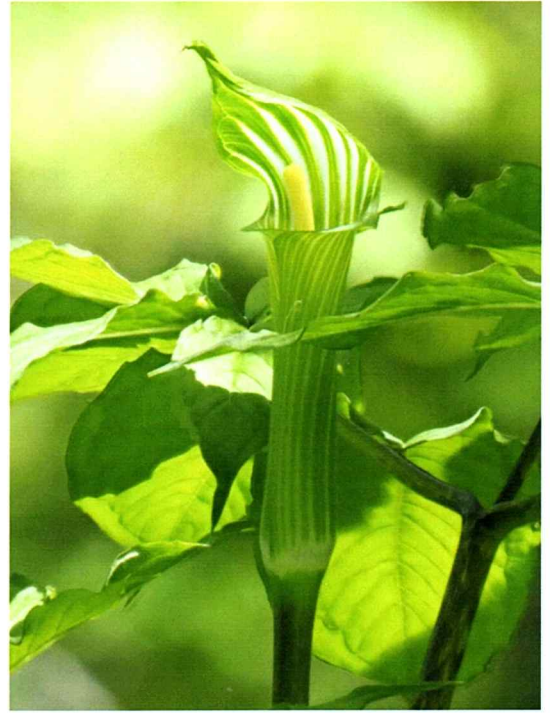

恵庭公園 案内図 (面積 41.1ha、約半分が原生林)

コウライテンナンショウ

レブンクソウ

フデリンドウ

ミドリニリンソウ

ムラサキケマン

ミミナグサ

オランダミミナグサ

ナズナ

サッポロマイマイ

ヨシカレハ (蛾)

エゾタンポポ

アミガサタケ

だるまさん (縮)

コテングクワガタ

クサノオウ